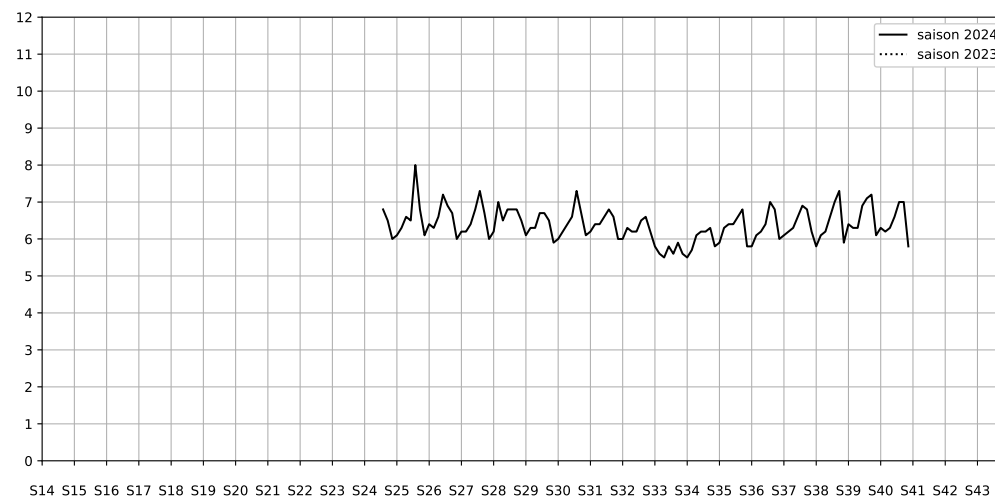

Légende

Indice Harmonica

Niveau sonore LAeq en dB(A)

26 avenue Trudaine - 75009 Paris

Indice Harmonica Nuit [22h-06h]
Comparaison avec saison précédente à jour équivalent

	22h-00h	00h-02h	02h-04h	04h-06h	Total nuit (22h-06h)
Nuit du lundi 30/09/2024 au mardi 01/10/2024	7,2 63,6 dB(A)	6,8 60,9 dB(A)	6,2 57,2 dB(A)	6,8 61,0 dB(A)	6,8 61,2 dB(A)
Nuit du mardi 01/10/2024 au mercredi 02/10/2024	7,4 64,9 dB(A)	6,8 61,7 dB(A)	6,6 59,1 dB(A)	6,2 57,7 dB(A)	6,7 61,7 dB(A)
Nuit du mercredi 02/10/2024 au jeudi 03/10/2024	7,7 66,8 dB(A)	7,6 65,1 dB(A)	6,5 59,2 dB(A)	6,6 58,8 dB(A)	7,1 63,8 dB(A)
Nuit du jeudi 03/10/2024 au vendredi 04/10/2024	9,3 74,7 dB(A)	6,8 62,5 dB(A)	6,6 59,7 dB(A)	6,8 59,5 dB(A)	7,4 69,1 dB(A)
Nuit du vendredi 04/10/2024 au samedi 05/10/2024	7,9 68,5 dB(A)	8,0 68,8 dB(A)	7,0 63,0 dB(A)	6,8 59,8 dB(A)	7,4 66,5 dB(A)
Nuit du samedi 05/10/2024 au dimanche 06/10/2024	7,4 66,0 dB(A)	7,5 66,2 dB(A)	6,9 61,9 dB(A)	6,6 59,1 dB(A)	7,1 64,2 dB(A)
Nuit du dimanche 06/10/2024 au lundi 07/10/2024	7,0 62,1 dB(A)	6,4 58,4 dB(A)	5,9 56,7 dB(A)	5,9 56,7 dB(A)	6,3 59,1 dB(A)

Légende

Indice Harmonica

Niveau sonore LAeq en dB(A)

Place Georges Enesco - 75009 Paris

Indice Harmonica Nuit [22h-06h]
Comparaison avec saison précédente à jour équivalent