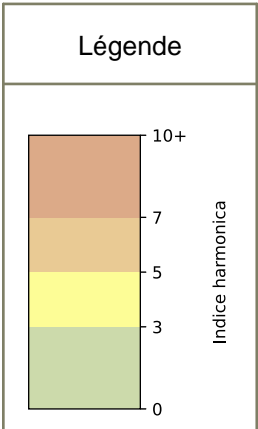

SYNTHÈSE DES SITES SUR LA SEMAINE
Par Indice Harmonica nocturne [22h-06h] décroissant

	Nuit du lundi 30/09/2024 au mardi 01/10/2024	Nuit du mardi 01/10/2024 au mercredi 02/10/2024	Nuit du mercredi 02/10/2024 au jeudi 03/10/2024	Nuit du jeudi 03/10/2024 au vendredi 04/10/2024	Nuit du vendredi 04/10/2024 au samedi 05/10/2024	Nuit du samedi 05/10/2024 au dimanche 06/10/2024	Nuit du dimanche 06/10/2024 au lundi 07/10/2024
1	ENESCO (6,8)	ENESCO (6,7)	ENESCO (7,1)	ENESCO (7,4)	ENESCO (7,4)	ENESCO (7,1)	ENESCO (6,3)
2	TRUDAINE (6,3)	TRUDAINE (6,2)	TRUDAINE (6,3)	TRUDAINE (6,6)	TRUDAINE (7,0)	TRUDAINE (7,0)	TRUDAINE (5,8)

	22h-00h	00h-02h	02h-04h	04h-06h	Total nuit (22h-06h)
Nuit du lundi 30/09/2024 au mardi 01/10/2024	7,0	6,4	5,8	5,9	6,3
	62,4 dB(A)	58,8 dB(A)	56,0 dB(A)	56,3 dB(A)	59,2 dB(A)
Nuit du mardi 01/10/2024 au mercredi 02/10/2024	6,8	6,6	5,6	5,8	6,2
	62,2 dB(A)	60,5 dB(A)	55,4 dB(A)	56,2 dB(A)	59,5 dB(A)
Nuit du mercredi 02/10/2024 au jeudi 03/10/2024	7,4	6,6	5,8	5,5	6,3
	65,4 dB(A)	61,4 dB(A)	55,9 dB(A)	54,7 dB(A)	61,4 dB(A)
Nuit du jeudi 03/10/2024 au vendredi 04/10/2024	7,2	7,2	6,1	6,0	6,6
	64,8 dB(A)	64,6 dB(A)	57,6 dB(A)	56,8 dB(A)	62,4 dB(A)
Nuit du vendredi 04/10/2024 au samedi 05/10/2024	7,6	7,4	6,6	6,6	7,0
	66,9 dB(A)	66,2 dB(A)	60,8 dB(A)	60,1 dB(A)	64,5 dB(A)
Nuit du samedi 05/10/2024 au dimanche 06/10/2024	7,7	7,4	6,6	6,1	7,0
	67,6 dB(A)	66,0 dB(A)	60,4 dB(A)	56,9 dB(A)	64,5 dB(A)
Nuit du dimanche 06/10/2024 au lundi 07/10/2024	6,6	6,0	5,2	5,4	5,8
	60,4 dB(A)	57,8 dB(A)	54,0 dB(A)	55,0 dB(A)	57,5 dB(A)