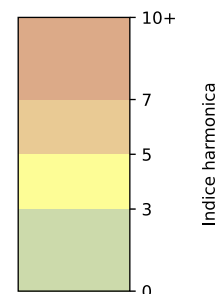

22h-00h	00h-02h	02h-04h	04h-06h	Total nuit (22h-06h)
Nuit du lundi 30/09/2024 au mardi 01/10/2024	7,0	6,4	5,8	5,9	6,3
	62,4 dB(A)	58,8 dB(A)	56,0 dB(A)	56,3 dB(A)	59,2 dB(A)
Nuit du mardi 01/10/2024 au mercredi 02/10/2024	6,8	6,6	5,6	5,8	6,2
	62,2 dB(A)	60,5 dB(A)	55,4 dB(A)	56,2 dB(A)	59,5 dB(A)
Nuit du mercredi 02/10/2024 au jeudi 03/10/2024	7,4	6,6	5,8	5,5	6,3
	65,4 dB(A)	61,4 dB(A)	55,9 dB(A)	54,7 dB(A)	61,4 dB(A)
Nuit du jeudi 03/10/2024 au vendredi 04/10/2024	7,2	7,2	6,1	6,0	6,6
	64,8 dB(A)	64,6 dB(A)	57,6 dB(A)	56,8 dB(A)	62,4 dB(A)
Nuit du vendredi 04/10/2024 au samedi 05/10/2024	7,6	7,4	6,6	6,6	7,0
	66,9 dB(A)	66,2 dB(A)	60,8 dB(A)	60,1 dB(A)	64,5 dB(A)
Nuit du samedi 05/10/2024 au dimanche 06/10/2024	7,7	7,4	6,6	6,1	7,0
	67,6 dB(A)	66,0 dB(A)	60,4 dB(A)	56,9 dB(A)	64,5 dB(A)
Nuit du dimanche 06/10/2024 au lundi 07/10/2024	6,6	6,0	5,2	5,4	5,8
	60,4 dB(A)	57,8 dB(A)	54,0 dB(A)	55,0 dB(A)	57,5 dB(A)

Légende